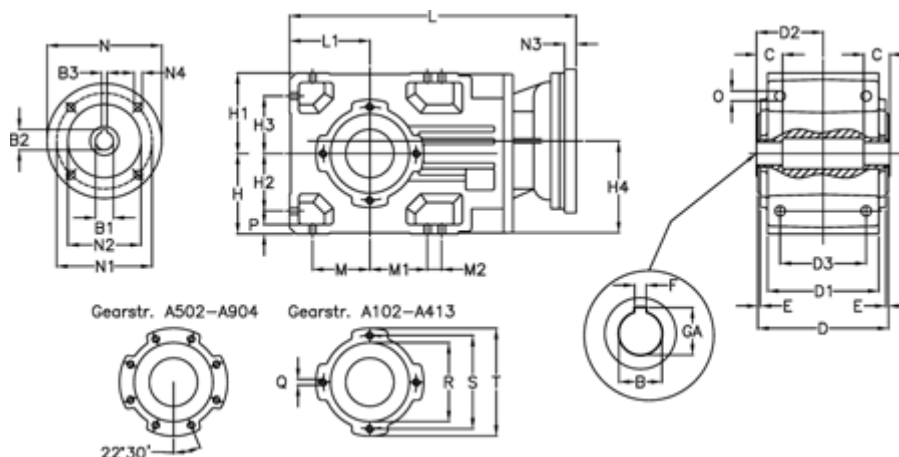

Varenummer: 29600400924245  
 Beskrivelse: Keglehjulsgear A412UH40-9,2-P112B5

## Mål

B	= 40	D2 = 93.0	H3 = 80.0	N1 = 215	S = 165
B1	= 28	D3 = 120	H4 = 129.5	N2 = 180	T = 200
B2	= 31.3	E = 3.5	L = 404.5	N3 = -	
B3	= 8	F = 12	L1 = 112	N4 = M12x16	
Betegnelse	= A412UH40-xx-P112 B5	GA = 43.5	M = 80.0	O = 14.0	
C	= 93	H = 112	M1 = 80.0	P = 13	
D	= 182	H1 = 112	M2 = 20	Q = M12x19	
D1	= 155	H2 = 80.0	N = 250	R = 130	